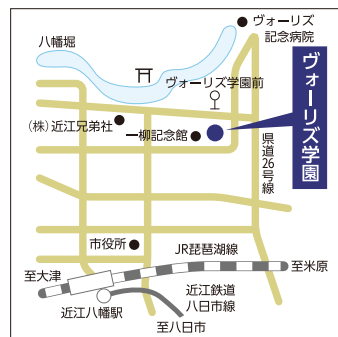

Access Map & School Bus | アクセス・スクールバス

安全で経済的な通学手段をみなさんに提供します。

JR沿線以外の地域と、学園アクセスの利便性の向上のため、スクールバスを運行しています。通学時間の有効活用と、安全性の確保にもつながります。路線は実情に合わせて毎年変更します。※日曜日運休

■近隣マップ

■所要時間

長浜	約37分	JR近江八幡駅	
彦根	約14分		
能登川	約5分		
野洲	約8分		
守山	約11分		
草津	約17分		
大津	約33分		
京都	約43分		
八日市	約19分		近江バス 約10分
			近江鉄道近江八幡駅

■スクールバス

※近江鉄道・近江バスと特別契約を結びスクールバス会費で利用できます。
※上記コースは2019年度版です。