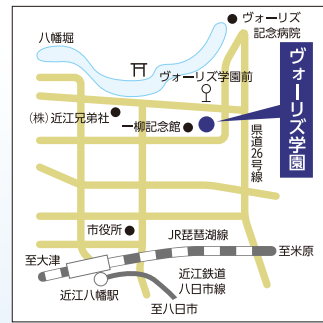

安全で便利な通学手段をみなさんに提供します。

Access Map & School Bus

アクセス

JR沿線以外の地域と、学園アクセスの利便性の向上のため、スクールバスを運行しています。

通学時間の有効活用と、安全性の確保にもつながります。路線は実情に合わせて毎年変更します。※日曜日連休

■所要時間

長浜	約37分	JR近江八幡駅
彦根	約14分	近江バス 約10分
能登川	約5分	近江バス 約10分
野洲	約8分	近江バス 約10分
守山	約11分	近江バス 約10分
草津	約17分	近江バス 約10分
大津	約33分	近江バス 約10分
京都	約43分	近江バス 約10分
八日市	約19分	近江鉄道近江八幡駅

■近隣マップ

●下校便は15:50発・17:40発・19:35発の3便です。登校便の各コースを統合します。(ルートも変わります)

※近江鉄道・近江バスと特別契約を結びスクールバス会費で利用できます。
※上記コースは2021年度版です。