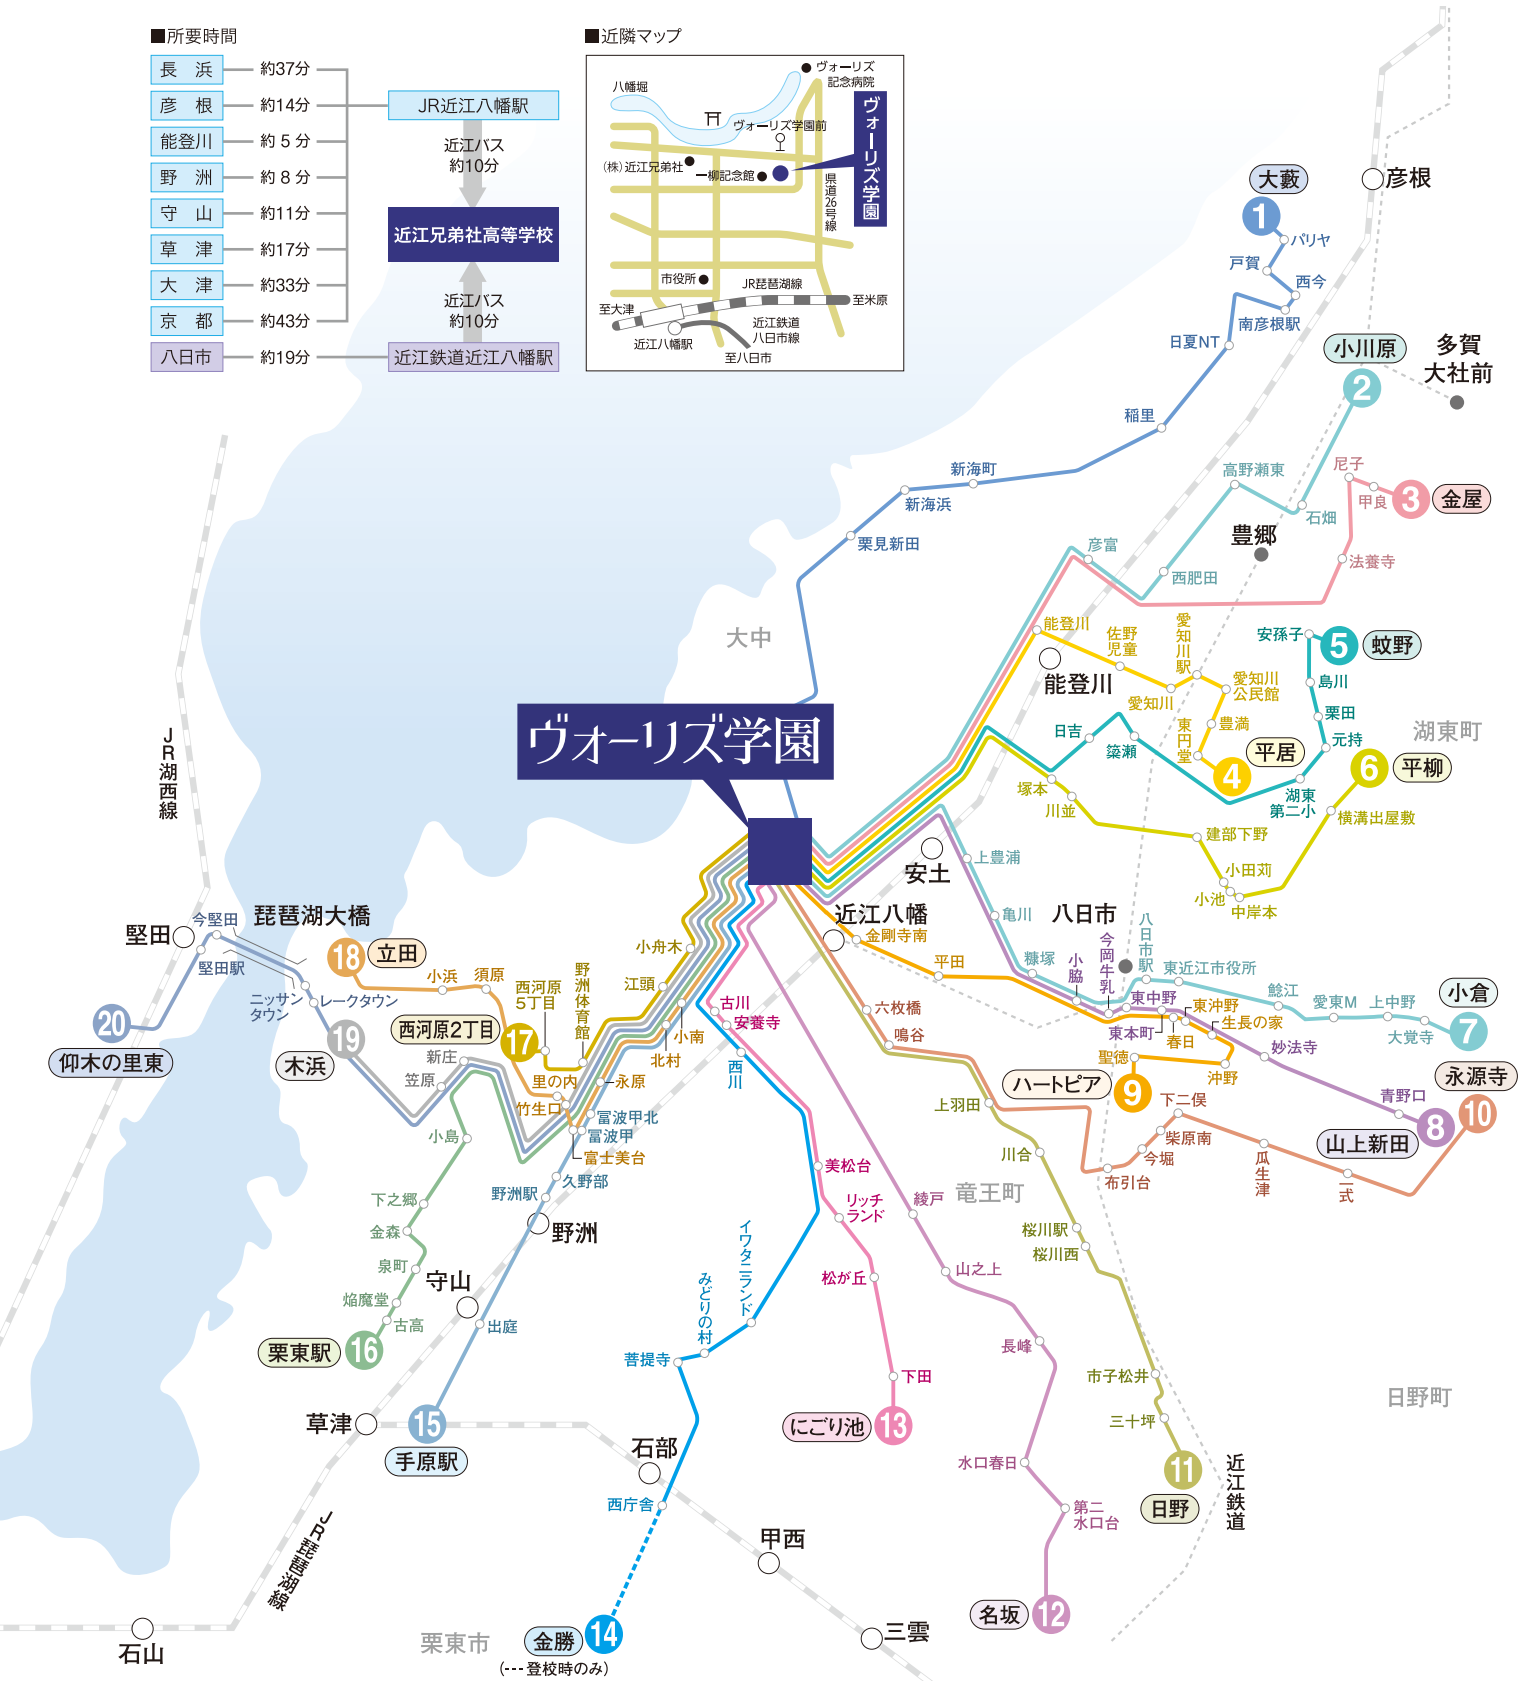

安全で便利な通学手段をみなさんに提供します。

Access Map & School Bus

アクセス

JR沿線以外の地域と、学園アクセスの利便性の向上のため、スクールバスを運行しています。

通学時間の有効活用と、安全性の確保にもつながります。路線は実情に合わせて毎年変更します。※日曜日連休

■所要時間

長浜	約37分	JR近江八幡駅
彦根	約14分	近江バス 約10分
能登川	約5分	近江バス 約10分
野洲	約8分	近江バス 約10分
守山	約11分	近江バス 約10分
草津	約17分	近江バス 約10分
大津	約33分	近江バス 約10分
京都	約43分	近江バス 約10分
八日市	約19分	近江鉄道近江八幡駅

■近隣マップ

●下校便は15:50発・17:40発・19:35発の3便です。登校便の各コースを統合します。(ルートも変わります)

※近江鉄道・近江バスと特別契約を結びスクールバス会費で利用できます。
※上記コースは2021年度版です。