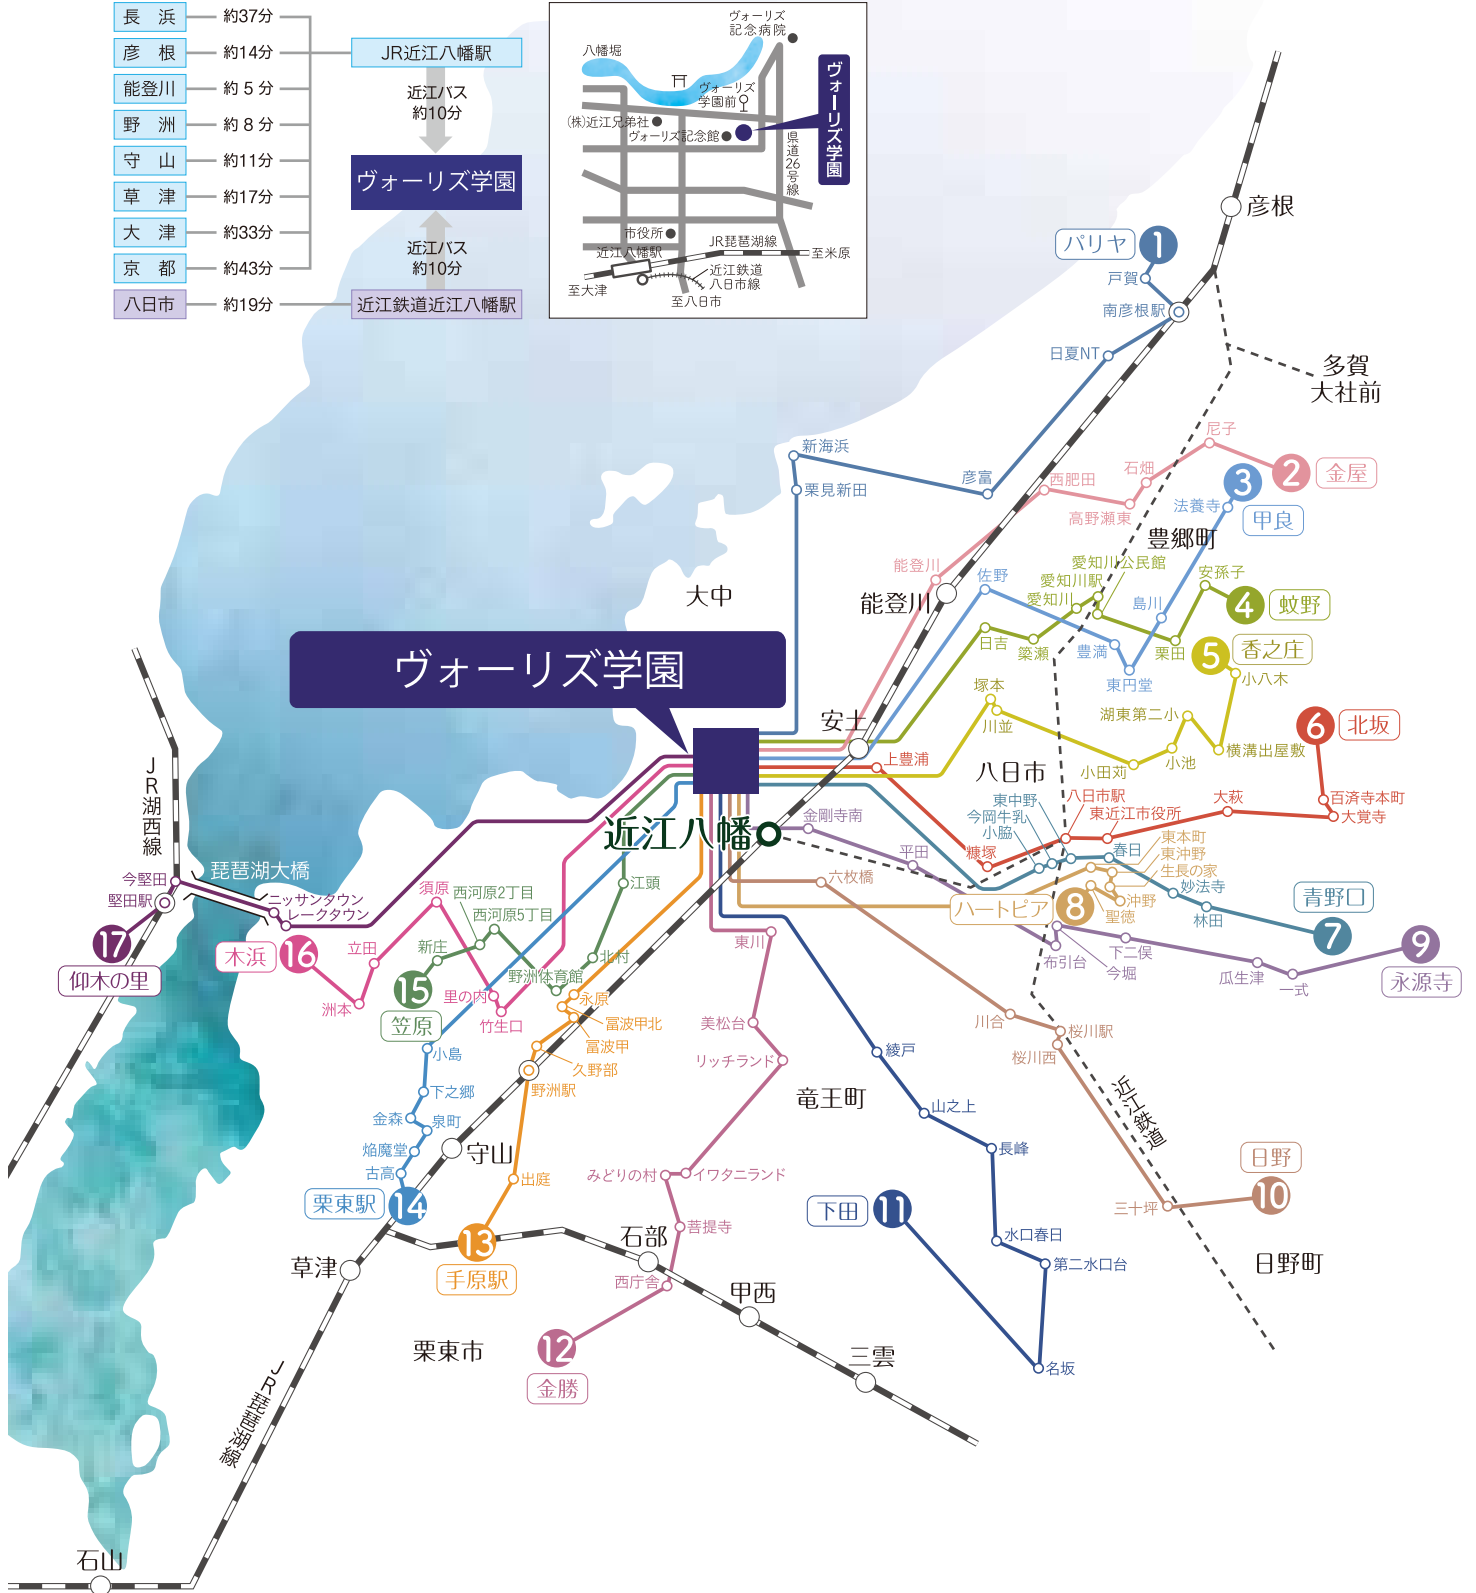

ACCESS MAP & SCHOOL BUS

アクセス

安全で便利な通学手段をみなさんに提供します。

JR沿線以外の地域と、学園アクセスの利便性の向上のため、スクールバスを運行しています。
通学時間の有効活用と、安全性の確保にもつながります。路線は実情に合わせて毎年変更します。※日曜日運休

■所要時間

長浜	約37分
彦根	約14分
能登川	約5分
野洲	約8分
守山	約11分
草津	約17分
大津	約33分
京都	約43分
八日市	約19分

■近隣マップ

●下校便は15:50発・17:40発・19:35発の3便です。登校便の各コースを統合します。(ルートも変わります)

※近江鉄道・近江バスと特別契約を結びスクールバス会費で利用できます。
※上記コースは2023年度版です。