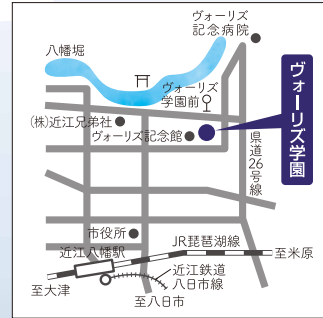

ACCESS MAP & SCHOOL BUS

アクセス

安全で便利な通学手段をみなさんに提供します。

JR沿線以外の地域と、学園アクセスの利便性の向上のため、スクールバスを運行しています。
通学時間の有効活用と、安全性の確保にもつながります。路線は実情に合わせて毎年変更します。※日曜日運休

■所要時間

長浜	約37分
彦根	約14分
能登川	約5分
野洲	約8分
守山	約11分
草津	約17分
大津	約33分
京都	約43分
八日市	約19分

■近隣マップ

●下校便は15:50発・17:40発・19:35発の3便です。登校便の各コースを統合します。(ルートも変わります)

※近江鉄道・近江バスと特別契約を結びスクールバス会費で利用できます。
※上記コースは2023年度版です。