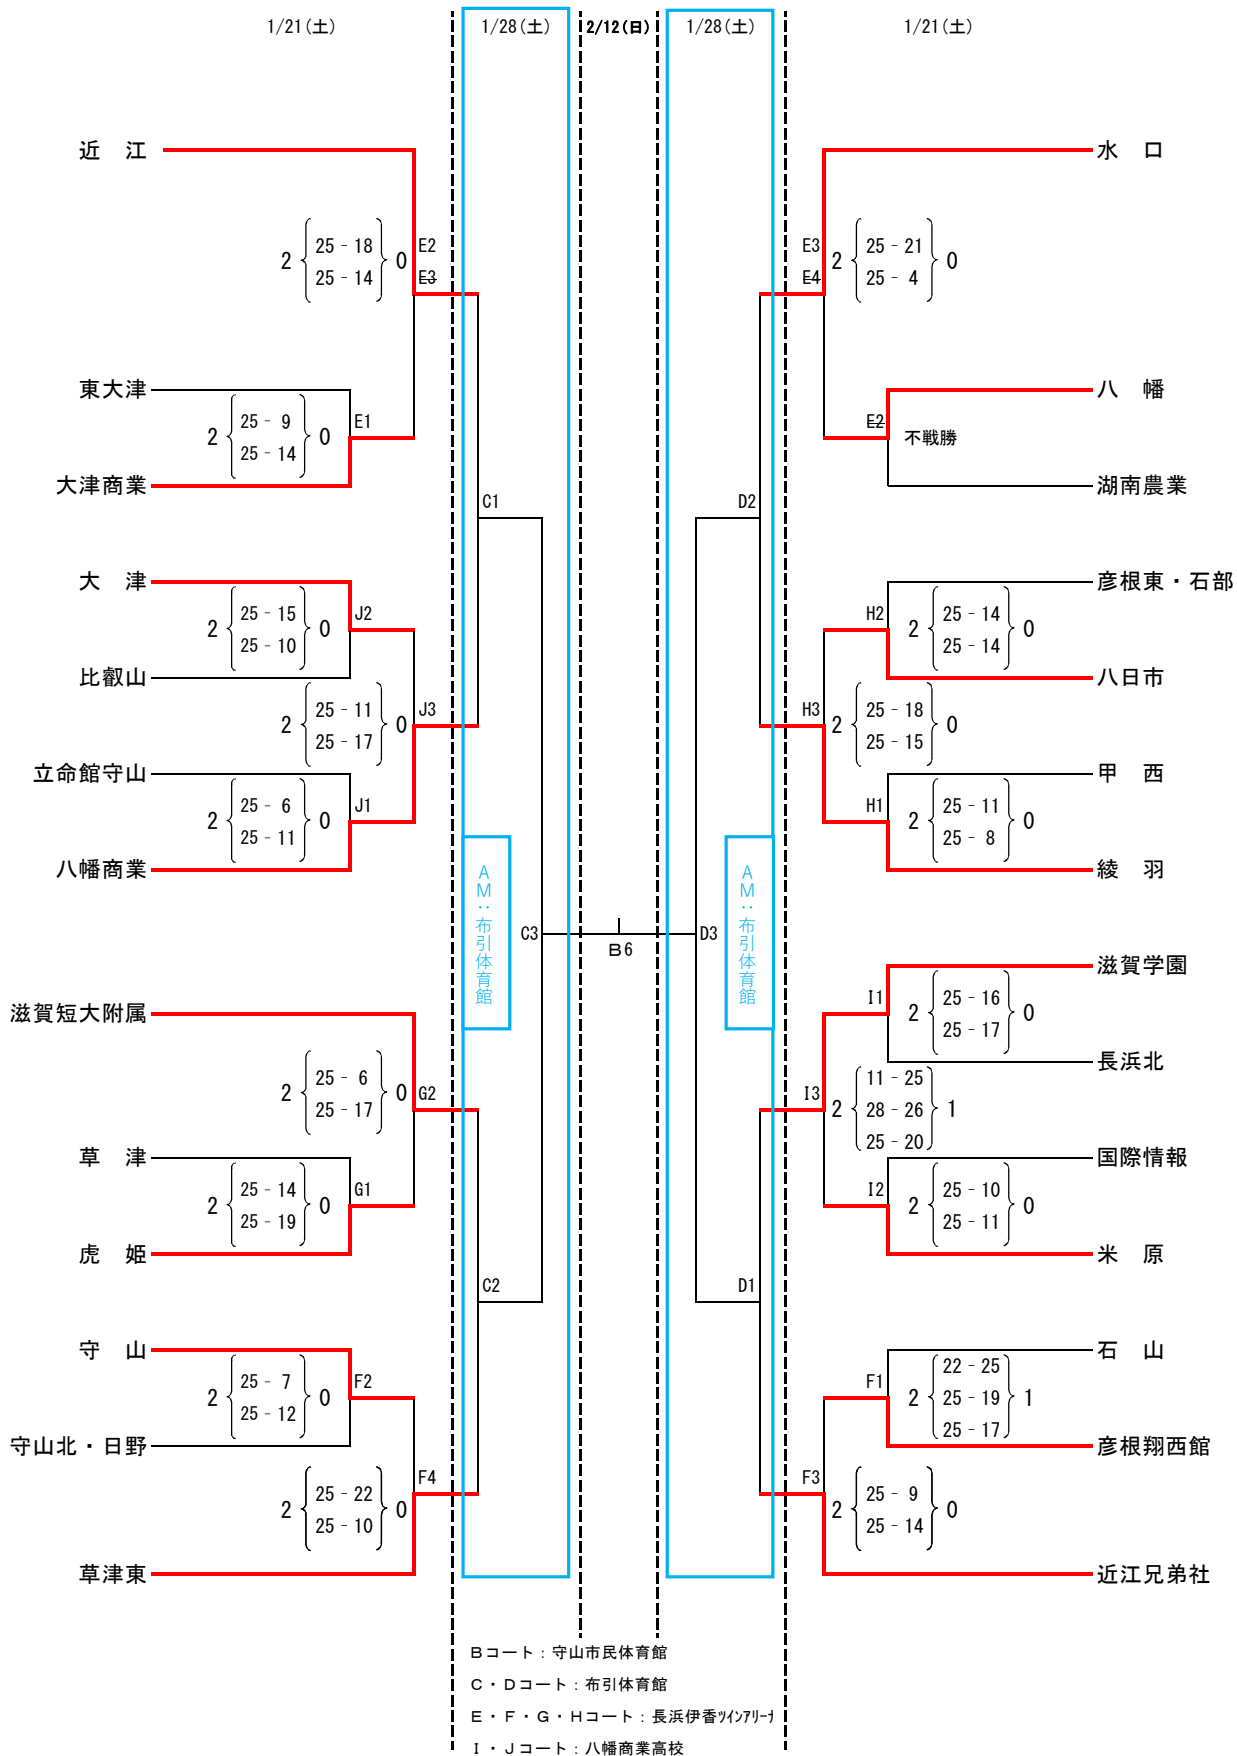

第75回滋賀県民体育大会（高校の部） 決勝トーナメント 組合せ

決勝トーナメント(女子)

第75回滋賀県民体育大会（高校の部） 予選グループ戦 組合せ

1/14（土）

予選グループ戦（女子）

E・F・G・Hコート：長浜伊香ツインアリーナ

K・Lコート：湖南農業高校

<p>第1組</p> <div style="display: flex; justify-content: space-between;"> <div style="width: 45%;"> <p>K3</p> <div style="border: 1px solid black; padding: 5px; margin-bottom: 10px;"> $2 \left\{ \begin{array}{l} 25 - 16 \\ 25 - 17 \end{array} \right\} 0$ </div> <p>湖南農業高校:AM</p> </div> <div style="width: 45%;"> <p>K1</p> <p>草津東</p> <div style="border: 1px solid black; padding: 5px; margin-bottom: 10px;"> $2 \left\{ \begin{array}{l} 25 - 6 \\ 25 - 8 \end{array} \right\} 0$ </div> <p>膳所</p> <div style="border: 1px solid black; padding: 5px; margin-bottom: 10px;"> $2 \left\{ \begin{array}{l} 25 - 18 \\ 25 - 12 \end{array} \right\} 0$ </div> <p>湖南農業</p> <p>東大津</p> <p>K2</p> </div> </div> <div style="width: 10%; text-align: center;"> <p>4</p> </div>
