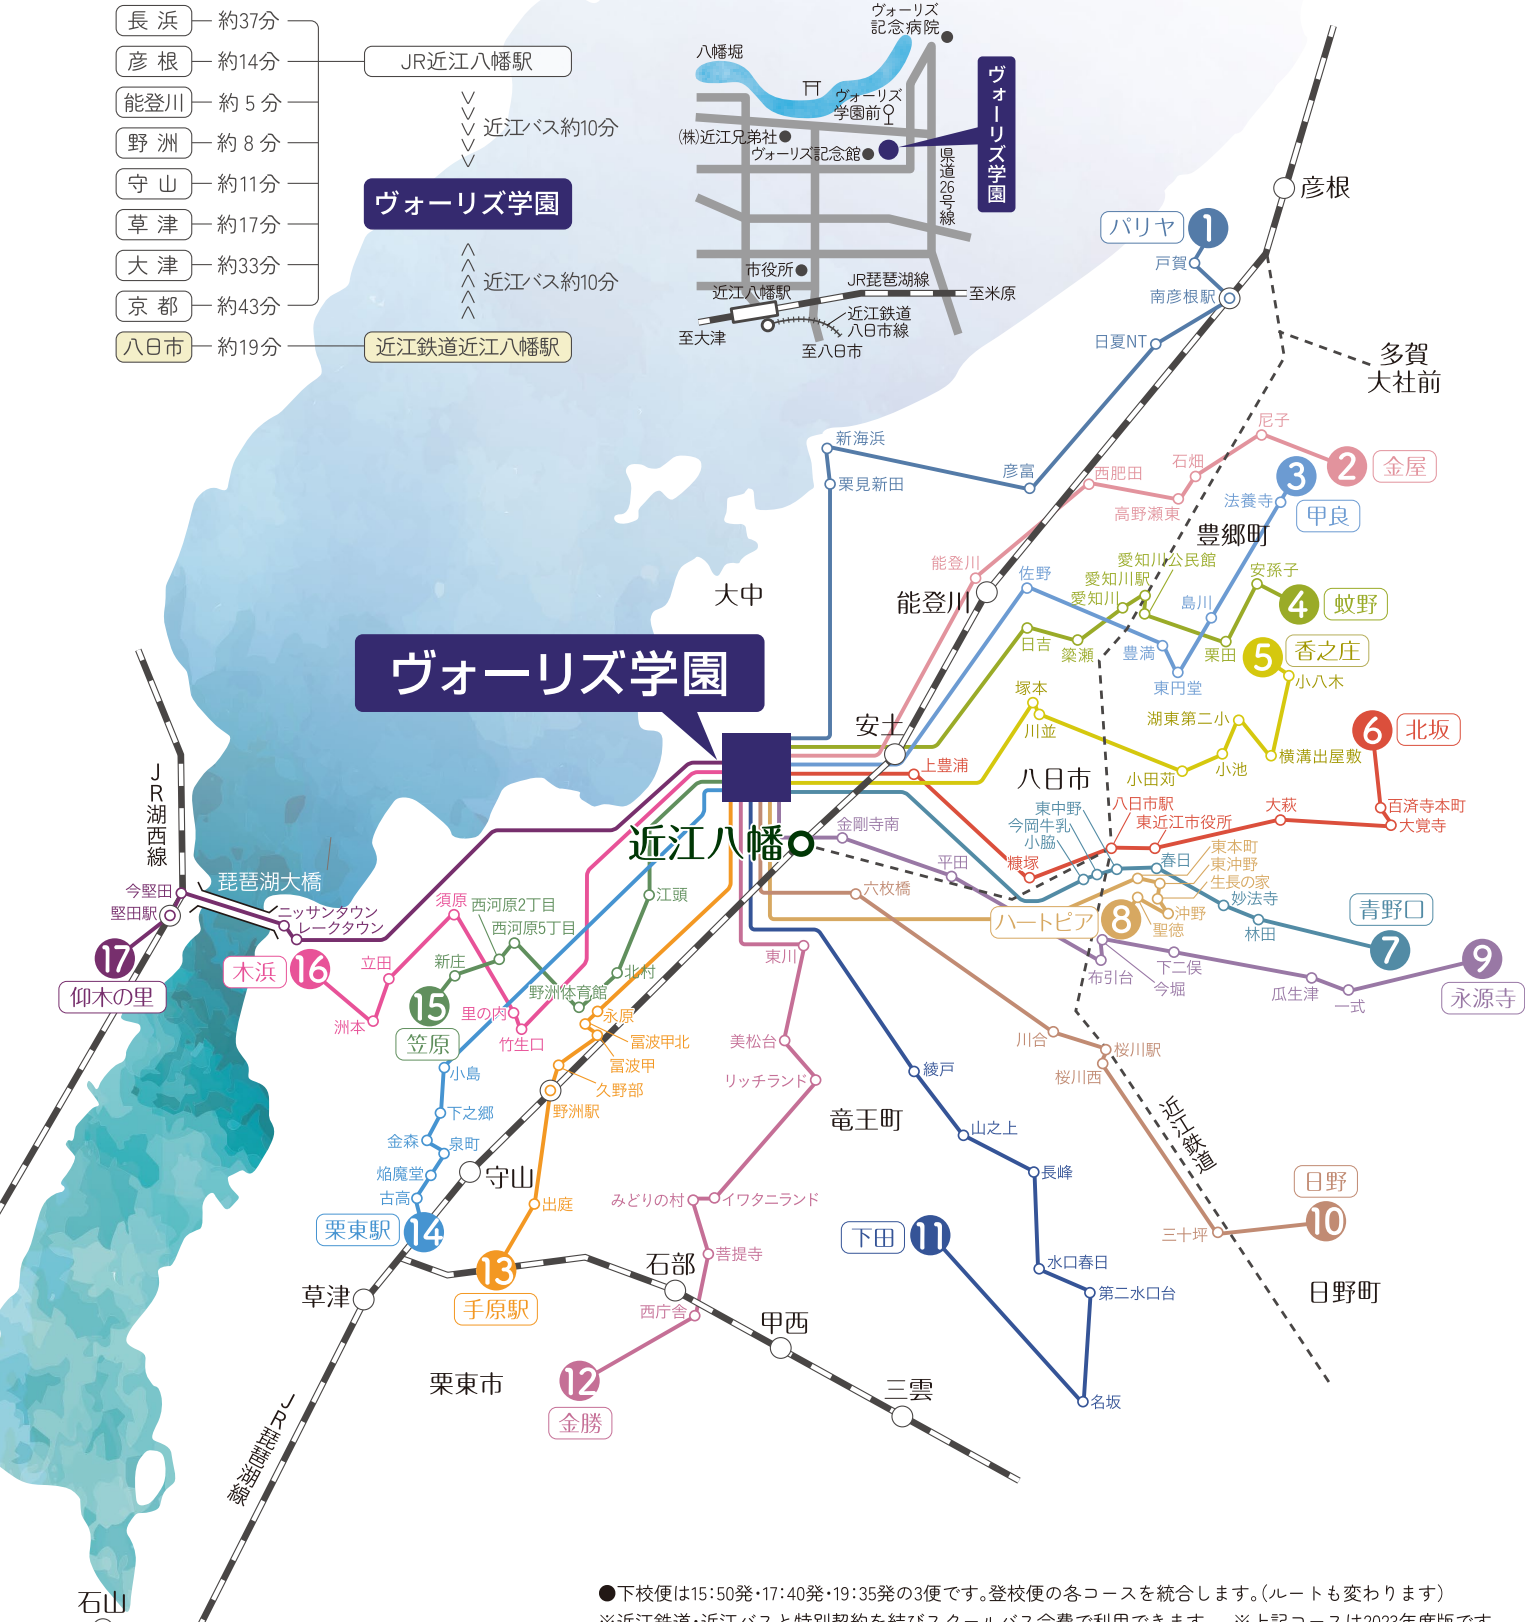

VORIES Access Map & School Bus

安全で経済的な通学手段をみなさんに提供します。

JR沿線以外の地域と、学園アクセスの利便性の向上のため、スクールバスを運行しています。通学時間の有効活用と、安全性の確保にもつながります。路線は実情に合わせて毎年変更します。

※日曜日運休

■所要時間

長浜	約37分
彦根	約14分
能登川	約5分
野洲	約8分
守山	約11分
草津	約17分
大津	約33分
京都	約43分
八日市	約19分

■周辺マップ

●下校便は15:50発・17:40発・19:35発の3便です。登校便の各コースを統合します。(ルートも変わります)
 ※近江鉄道・近江バスと特別契約を結びスクールバス会費で利用できます。 ※上記コースは2023年度版です。